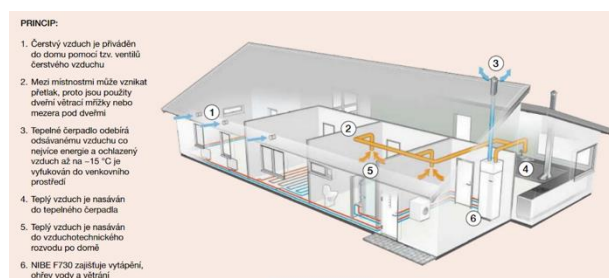

V útrobach ventilačního tepelného čerpadla NIBE S735 se nachází vestavěný zásobník vody o objemu 180 litrů, doplňkový elektrokotel o výkonu 9 kW a další příslušenství, díky němuž toto zařízení dosahuje výborných technických parametrů: rozsahu výkonu 1,1–6,4 kW, energetické třídy účinnosti při vytápění A+++ a sezónního topného faktoru (SCOP) až 4,5. K jeho vzdálené správě pomocí mobilu nebo PC slouží aplikace NIBE myUplink.

Princip rekuperace energie prostřednictvím ventilačního tepelného čerpadla NIBE F730

NIBE ENERGY SYSTEMS CZ

Družstevní závody Dražice - strojírna s.r.o.