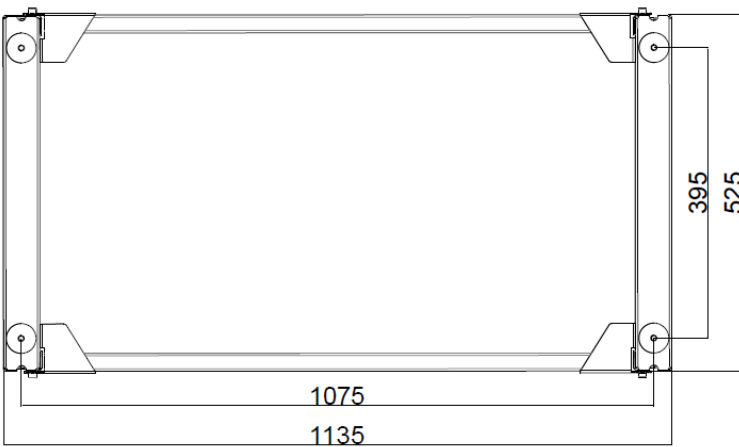

3 Technické parametry

Typ čerpadla	Rozměry/mm	Hmotnost/kg	Objednací číslo
AMS 20 - 6	865x250x370	11	AS067026
AMS 10 - 8, 12, 16	935x250x450	12	AS067033
F2040 - 6	984x250x420	11	AS067027
F2040 - 8	1025x250x525	12	AS067039
F2040 - 12, 16	1135x250x525	12	AS067036
F2120 - 8	1115x250x600	13	AS067001
F2120 - 12, 16, 20	1265x250x600	14	AS067002

Rozměry konzole pro F2040-6

Rozměry konzole pro F2040-8

Rozměry konzole pro F2040-12, 16

Rozměry konzole pro F2120-8

Rozměry konzole pro F2120-12, 16

Rozměry konzole pro AMS 20-6

Rozměry konzole pro AMS 10-8, 12, 16