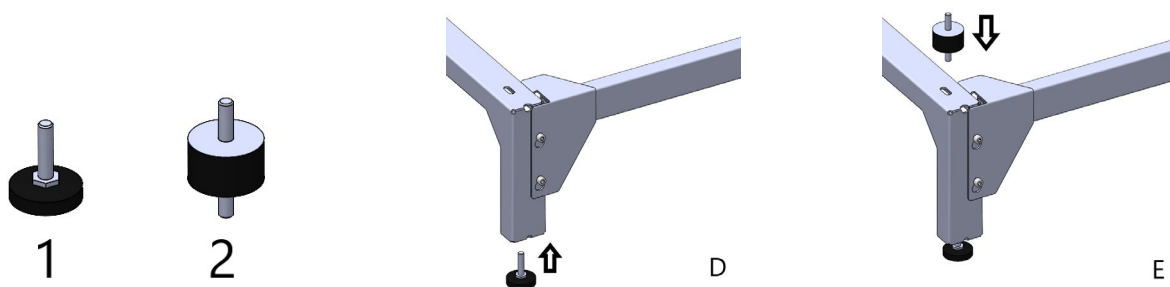

Obsah balení

- 2x Boční díl s usazenými imbusy
- 2x Spojovací lišty
- 1x Sáček s příslušenstvím

2 Popis instalace

- Povolte imbusy (obr.A, a.1) tak, aby bylo možné pod jejich hlavy nasunout spojovací lištu (obr.A, a.2). Šrouby není třeba úplně vyšroubovat.
- Nasadte lištu (obr. A, a.1). Otvory v lištách umožňují nasazení přes jejich hlavy.
- Zatlačte lištu poněkud dolů (obr. B, b.1).
- Po usazení utáhněte imbusy (obr. C, c.1).

- Vyšroubujte z čerpadla stavěcí šrouby (1), namontujte je do konzole (obr. D) a vyrovnejte konzoli do vodováhy.
- Silentbloky z příslušenství (2) namontujte do čerpadla namísto stavěcích šroubů.
- Čerpadlo s osazenými silentbloky nasadte na konzoli (obr. E), a zajistěte maticemi M8 z příslušenství.
- Zkontrolujte dotažení všech šroubových spojů.