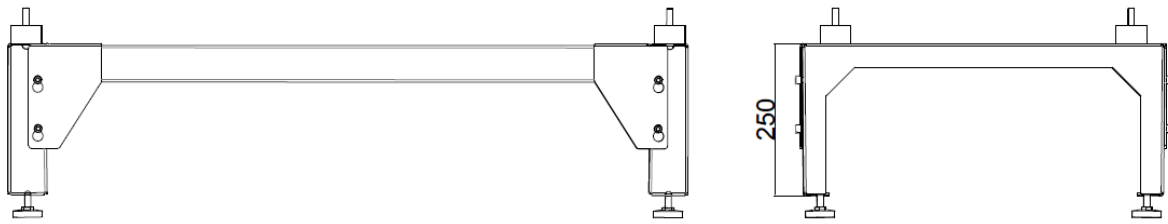

Rozměry konzole pro F2040-8