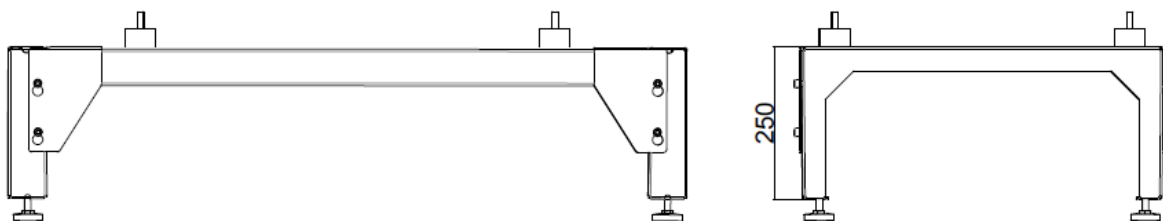

Obsah balení

- 2x Boční díl s usazenými imbusy
- 2x Spojovací lišty
- 1x Sáček s příslušenstvím

2 Popis instalace

- Povolte imbusy (obr.A, a.1) tak, aby bylo možné pod jejich hlavy nasunout spojovací lištu (obr.A, a.2). Šrouby není třeba úplně vyšroubovat.
- Nasadte lištu (obr. A, a.1). Otvory v lištách umožňují nasazení přes jejich hlavy.
- Zatlačte lištu poněkud dolů (obr. B, b.1).
- Po usazení utáhněte imbusy (obr. C, c.1).

- Vyšroubujte z čerpadla stavěcí šrouby (1), namontujte je do konzole (obr. D) a vyrovnejte konzoli do vodováhy.
- Silentbloky z příslušenství (2) namontujte do čerpadla namísto stavěcích šroubů.
- Čerpadlo s osazenými silentbloky nasadte na konzoli (obr. E), a zajistěte maticemi M8 z příslušenství.
- Zkontrolujte dotažení všech šroubových spojů.

Rozměry konzole pro F2040-6

Rozměry konzole pro F2040-8

Rozměry konzole pro F2040-12, 16

Rozměry konzole pro F2120-8

Rozměry konzole pro F2120-12, 16

Rozměry konzole pro AMS 20-6

Rozměry konzole pro AMS 10-8, 12, 16