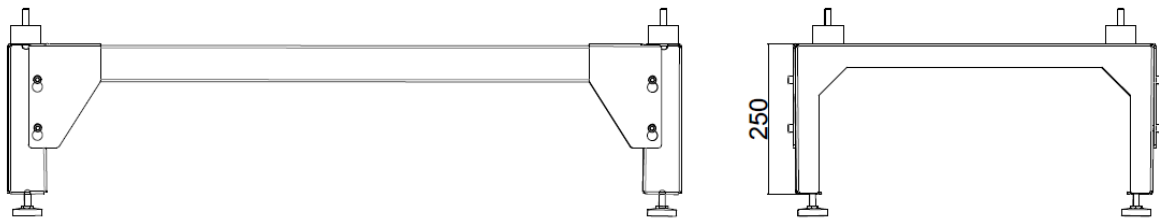

Obsah balení

- 2x Boční díl s usazenými imbusy
- 2x Spojovací lišty
- 1x Sáček s příslušenstvím

2 Popis instalace

- Povolte imbusy (obr.A, a.1) tak, aby bylo možné pod jejich hlavy nasunout spojovací lištu (obr.A, a.2). Šrouby není třeba úplně vyšroubovat.
- Nasadte lištu (obr. A, a.1). Otvory v lištách umožňují nasazení přes jejich hlavy.
- Zatlačte lištu poněkud dolů (obr. B, b.1).
- Po usazení utáhněte imbusy (obr. C, c.1).

- Vyšroubujte z čerpadla stavěcí šrouby (1), namontujte je do konzole (obr. D) a vyrovnejte konzoli do vodováhy.
- Silentbloky z příslušenství (2) namontujte do čerpadla namísto stavěcích šroubů.
- Čerpadlo s osazenými silentbloky nasadte na konzoli (obr. E), a zajistěte maticemi M8 z příslušenství.
- Zkontrolujte dotažení všech šroubových spojů.

Rozměry konzole pro F2040-6

Rozměry konzole pro F2040-8

Rozměry konzole pro F2040-12, 16

Rozměry konzole pro F2120-8

Rozměry konzole pro F2120-12, 16

Rozměry konzole pro AMS 20-6

Rozměry konzole pro AMS 10-8, 12, 16