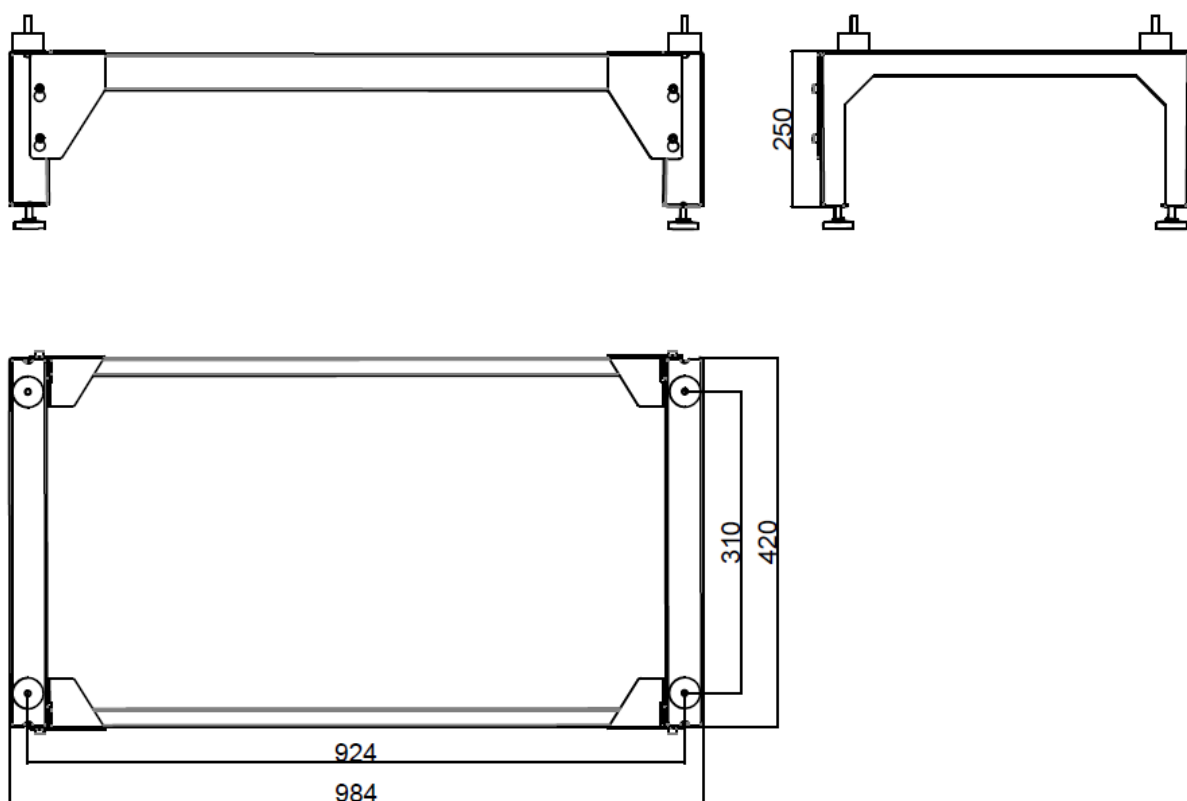

3 Technické parametry

Typ čerpadla	Rozměry/mm	Hmotnost/kg	Objednací číslo
AMS 20 - 6	865x250x370	11	AS067026
AMS 10 - 8, 12, 16	935x250x450	12	AS067033
F2040 - 6	984x250x420	11	AS067027
F2040 - 8	1025x250x525	12	AS067039
F2040 - 12, 16	1135x250x525	12	AS067036
F2120 - 8	1115x250x600	13	AS067001
F2120 - 12, 16, 20	1265x250x600	14	AS067002

Rozměry konzole pro F2040-6