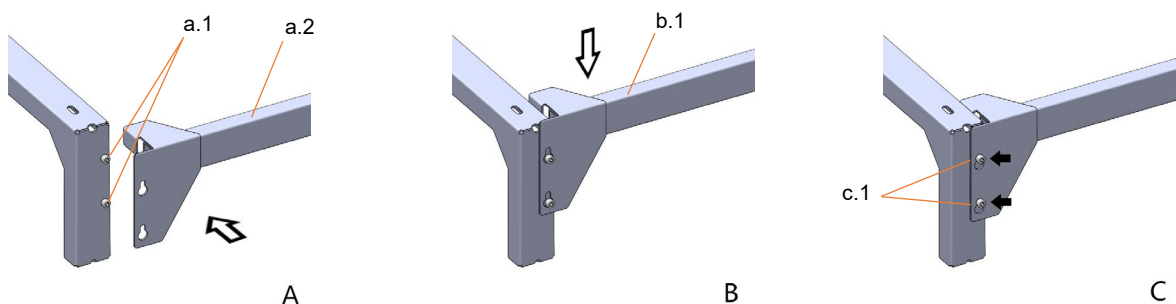

1 Všeobecné

Konzole slouží k jako nosná konstrukce pro tepelná čerpadla řady F2120, F2040 a AMS.

Jsou konstruovány tak, aby zajistily optimální výšku venkovní jednotky nad terénem.

Silentbloky pro antivibrační uložení celé jednotky jsou součástí balení

Obsah balení

- 2x Boční díl s usazenými imbusy
- 2x Spojovací lišty
- 1x Sáček s příslušenstvím

2 Popis instalace

- Povolte imbusy (obr.A, a.1) tak, aby bylo možné pod jejich hlavy nasunout spojovací lištu (obr.A, a.2). Šrouby není třeba úplně vyšroubovat.
- Nasadte lištu (obr. A, a.1). Otvory v lištách umožňují nasazení přes jejich hlavy.
- Zatlačte lištu poněkud dolů (obr. B, b.1).
- Po usazení utáhněte imbusy (obr. C, c.1).

- Vyšroubujte z čerpadla stavěcí šrouby (1), namontujte je do konzole (obr. D) a vyrovnejte konzoli do vodováhy.
- Silentbloky z příslušenství (2) namontujte do čerpadla namísto stavěcích šroubů.
- Čerpadlo s osazenými silentbloky nasadte na konzoli (obr. E), a zajistěte maticemi M8 z příslušenství.
- Zkontrolujte dotažení všech šroubových spojů.