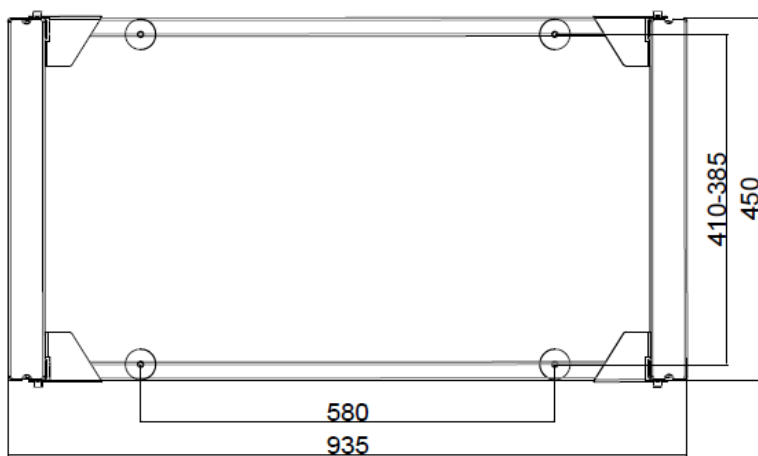

3 Technické parametry

Typ čerpadla	Rozměry/mm	Hmotnost/kg	Objednací číslo
AMS 20 - 6	865x250x370	11	AS067026
AMS 10 - 8, 12, 16	935x250x450	12	AS067033
F2040 - 6	984x250x420	11	AS067027
F2040 - 8	1025x250x525	12	AS067039
F2040 - 12, 16	1135x250x525	12	AS067036
F2120 - 8	1115x250x600	13	AS067001
F2120 - 12, 16, 20	1265x250x600	14	AS067002

Rozměry konzole pro F2040-6

Rozměry konzole pro F2040-8

Rozměry konzole pro F2040-12, 16

Rozměry konzole pro F2120-8

Rozměry konzole pro F2120-12, 16

Rozměry konzole pro AMS 20-6

Rozměry konzole pro AMS 10-8, 12, 16