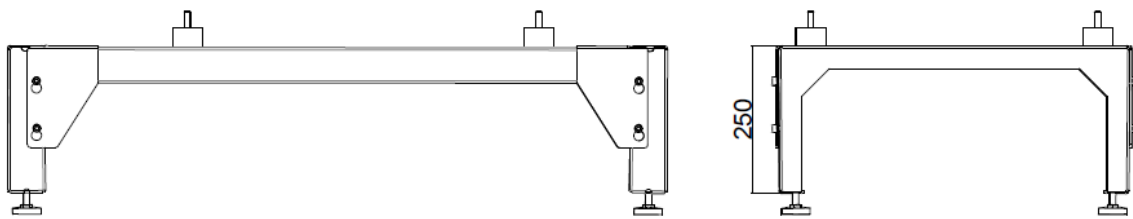

Obsah balení

- 2x Boční díl s usazenými imbusy
- 2x Spojovací lišty
- 1x Sáček s příslušenstvím

2 Popis instalace

- Povolte imbusy (obr.A, a.1) tak, aby bylo možné pod jejich hlavy nasunout spojovací lištu (obr.A, a.2). Šrouby není třeba úplně vyšroubovat.
- Nasadte lištu (obr. A, a.1). Otvory v lištách umožňují nasazení přes jejich hlavy.
- Zatlačte lištu poněkud dolů (obr. B, b.1).
- Po usazení utáhněte imbusy (obr. C, c.1).

- Vyšroubujte z čerpadla stavěcí šrouby (1), namontujte je do konzole (obr. D) a vyrovnejte konzoli do vodováhy.
- Silentbloky z příslušenství (2) namontujte do čerpadla namísto stavěcích šroubů.
- Čerpadlo s osazenými silentbloky nasadte na konzoli (obr. E), a zajistěte maticemi M8 z příslušenství.
- Zkontrolujte dotažení všech šroubových spojů.

Rozměry konzole pro F2040-6

Rozměry konzole pro F2040-8

Rozměry konzole pro F2040-12, 16

Rozměry konzole pro F2120-8

Rozměry konzole pro F2120-12, 16

Rozměry konzole pro AMS 20-6

Rozměry konzole pro AMS 10-8, 12, 16