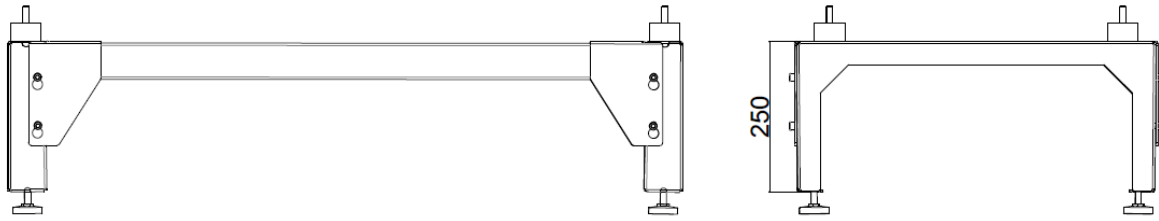

Obsah balení

- 2x Boční díl s usazenými imbusy
- 2x Spojovací lišty
- 1x Sáček s příslušenstvím

2 Popis instalace

- Povolte imbusy (obr.A, a.1) tak, aby bylo možné pod jejich hlavy nasunout spojovací lištu (obr.A, a.2). Šrouby není třeba úplně vyšroubovat.
- Nasadte lištu (obr. A, a.1). Otvory v lištách umožňují nasazení přes jejich hlavy.
- Zatlačte lištu poněkud dolů (obr. B, b.1).
- Po usazení utáhněte imbusy (obr. C, c.1).

- Vyšroubujte z čerpadla stavěcí šrouby (1), namontujte je do konzole (obr. D) a vyrovnejte konzoli do vodováhy.
- Silentbloky z příslušenství (2) namontujte do čerpadla namísto stavěcích šroubů.
- Čerpadlo s osazenými silentbloky nasadte na konzoli (obr. E), a zajistěte maticemi M8 z příslušenství.
- Zkontrolujte dotažení všech šroubových spojů.

Rozměry konzole pro F2040-6

Rozměry konzole pro F2040-8

Rozměry konzole pro F2040-12, 16

Rozměry konzole pro F2120-8

Rozměry konzole pro F2120-12, 16

Rozměry konzole pro AMS 20-6

Rozměry konzole pro AMS 10-8, 12, 16