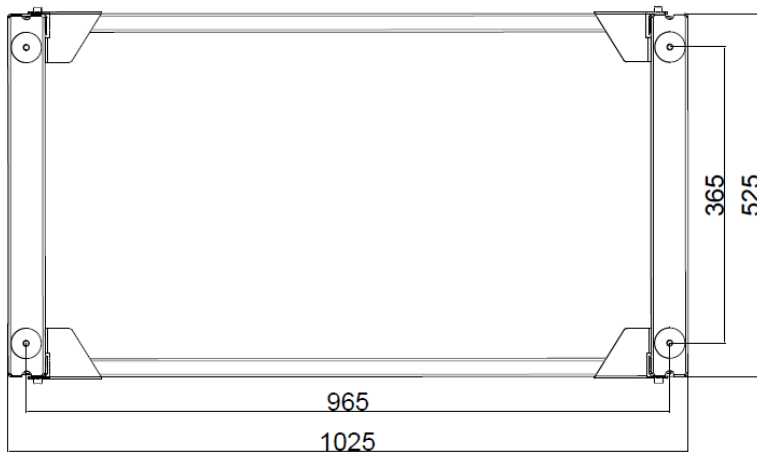

Rozměry konzole pro F2040-8