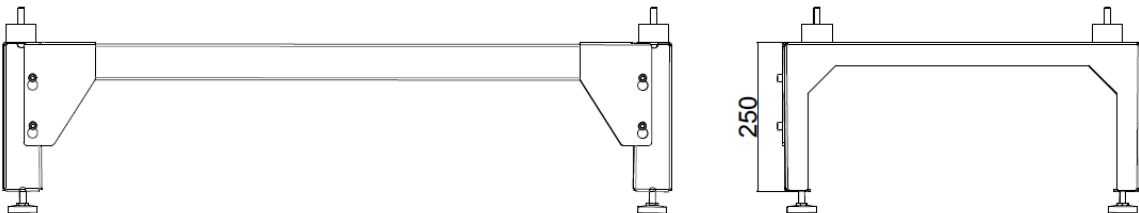

Rozměry konzole pro F2040-12, 16