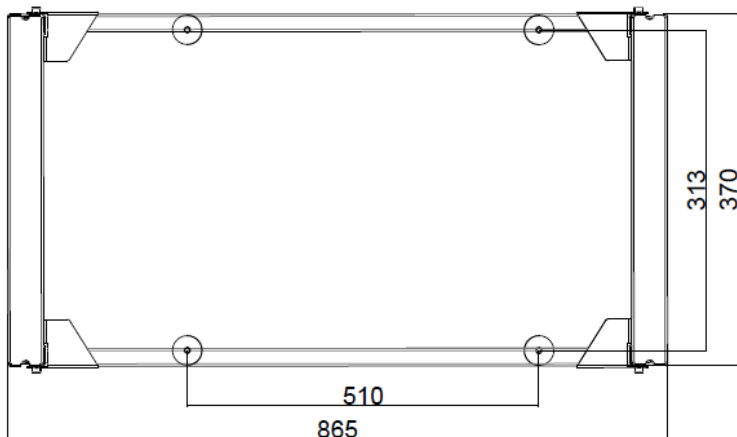

3 Technické parametry

Typ čerpadla	Rozměry/mm	Hmotnost/kg	Objednací číslo
AMS 20 - 6	865x250x370	11	AS067026
AMS 10 - 8, 12, 16	935x250x450	12	AS067033
F2040 - 6	984x250x420	11	AS067027
F2040 - 8	1025x250x525	12	AS067039
F2040 - 12, 16	1135x250x525	12	AS067036
F2120 - 8	1115x250x600	13	AS067001
F2120 - 12, 16, 20	1265x250x600	14	AS067002

Rozměry konzole pro F2040-6

Rozměry konzole pro F2040-8

Rozměry konzole pro F2040-12, 16

Rozměry konzole pro F2120-8

Rozměry konzole pro F2120-12, 16

Rozměry konzole pro AMS 20-6

Rozměry konzole pro AMS 10-8, 12, 16