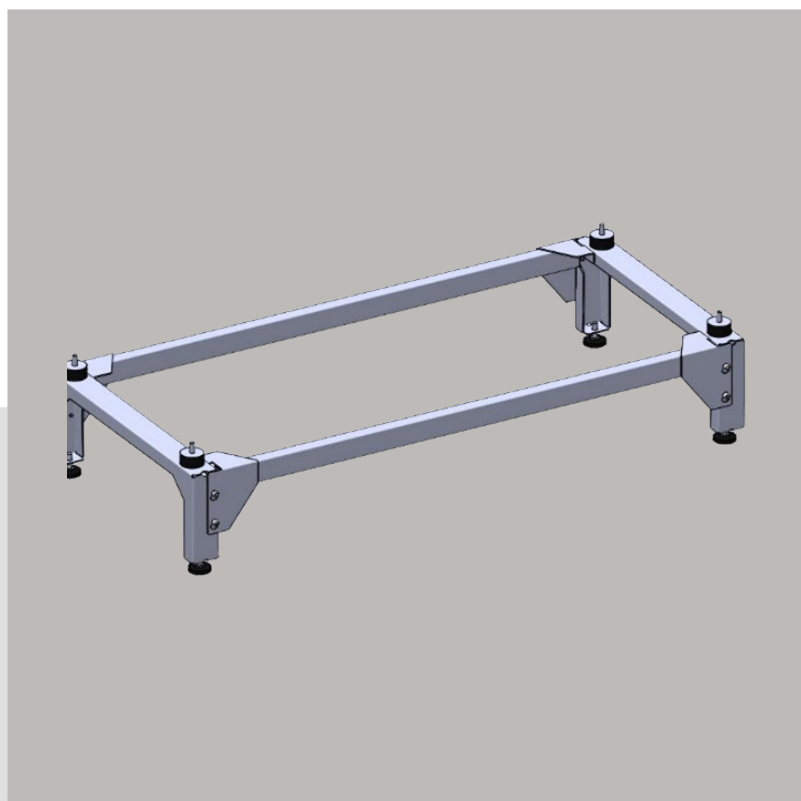

Konzole na zem

Pro tepelná čerpadla

NIBE F2120, F2040, SPLIT

Obsah

1	<i>Všeobecné</i>	3
	Obsah balení	3
2	<i>Popis instalace</i>	4
3	<i>Technické parametry</i>	5
	Rozměry konzole pro F2040-6	5
	Rozměry konzole pro F2040-8	6
	Rozměry konzole pro F2040-12, 16	6
	Rozměry konzole pro F2120-8	7
	Rozměry konzole pro F2120-12, 16	7
	Rozměry konzole pro AMS 20-6	8
	Rozměry konzole pro AMS 10-8, 12, 16	8

1 Všeobecné

Konzole slouží k jako nosná konstrukce pro tepelná čerpadla řady F2120, F2040 a AMS.

Jsou konstruovány tak, aby zajistily optimální výšku venkovní jednotky nad terénem.

Silentbloky pro antivibrační uložení celé jednotky jsou součástí balení

Obsah balení

- 2x Boční díl s usazenými imbusy
- 2x Spojovací lišty
- 1x Sáček s příslušenstvím

2 Popis instalace

- Povolte imbusy (obr.A, a.1) tak, aby bylo možné pod jejich hlavy nasunout spojovací lištu (obr.A, a.2). Šrouby není třeba úplně vyšroubovat.
- Nasadte lištu (obr. A, a.1). Otvory v lištách umožňují nasazení přes jejich hlavy.
- Zatlačte lištu poněkud dolů (obr. B, b.1).
- Po usazení utáhněte imbusy (obr. C, c.1).

- Vyšroubujte z čerpadla stavěcí šrouby (1), namontujte je do konzole (obr. D) a vyrovnejte konzoli do vodováhy.
- Silentbloky z příslušenství (2) namontujte do čerpadla namísto stavěcích šroubů.
- Čerpadlo s osazenými silentbloky nasadte na konzoli (obr. E), a zajistěte maticemi M8 z příslušenství.
- Zkontrolujte dotažení všech šroubových spojů.