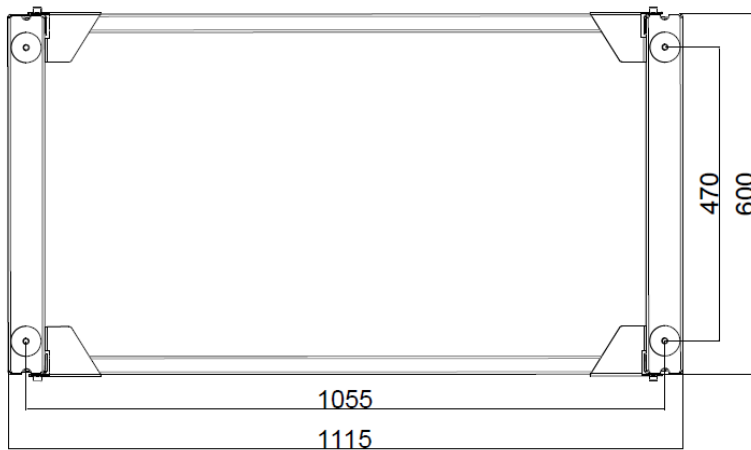

3 Technické parametry

Typ čerpadla	Rozměry/mm	Hmotnost/kg	Objednací číslo
AMS 20 - 6	865x250x370	11	AS067026
AMS 10 - 8, 12, 16	935x250x450	12	AS067033
F2040 - 6	984x250x420	11	AS067027
F2040 - 8	1025x250x525	12	AS067039
F2040 - 12, 16	1135x250x525	12	AS067036
F2120 - 8	1115x250x600	13	AS067001
F2120 - 12, 16, 20	1265x250x600	14	AS067002

Rozměry konzole pro F2040-6

Rozměry konzole pro F2040-8

Rozměry konzole pro F2040-12, 16

Rozměry konzole pro F2120-8

Rozměry konzole pro F2120-12, 16

Rozměry konzole pro AMS 20-6

Rozměry konzole pro AMS 10-8, 12, 16