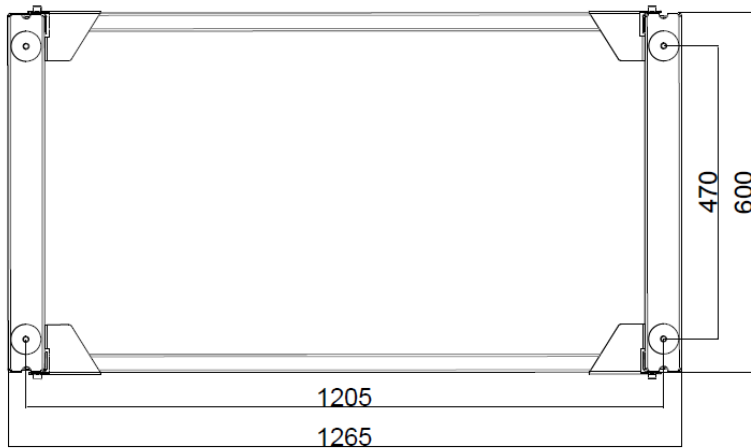

3 Technické parametry

Typ čerpadla	Rozměry/mm	Hmotnost/kg	Objednací číslo
AMS 20 - 6	865x250x370	11	AS067026
AMS 10 - 8, 12, 16	935x250x450	12	AS067033
F2040 - 6	984x250x420	11	AS067027
F2040 - 8	1025x250x525	12	AS067039
F2040 - 12, 16	1135x250x525	12	AS067036
F2120 - 8	1115x250x600	13	AS067001
F2120 - 12, 16, 20	1265x250x600	14	AS067002

Rozměry konzole pro F2040-6

Rozměry konzole pro F2040-8

Rozměry konzole pro F2040-12, 16

Rozměry konzole pro F2120-8

Rozměry konzole pro F2120-12, 16

Rozměry konzole pro AMS 20-6

Rozměry konzole pro AMS 10-8, 12, 16