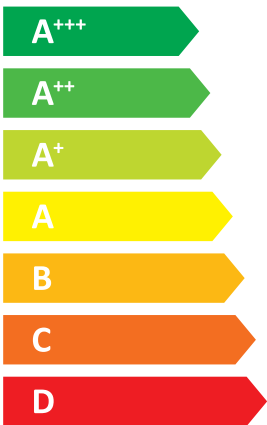

ENERG

енергия · ενεργεια

NIBE

AMS 10-12P + SHB 20-12 EM

55 °C

35 °C

A++

A++

35 dB

58 dB

- 13
- **10**
- 12

kW

- 12
- **12**
- 12

kW

ENERG

енергия · ενέργεια