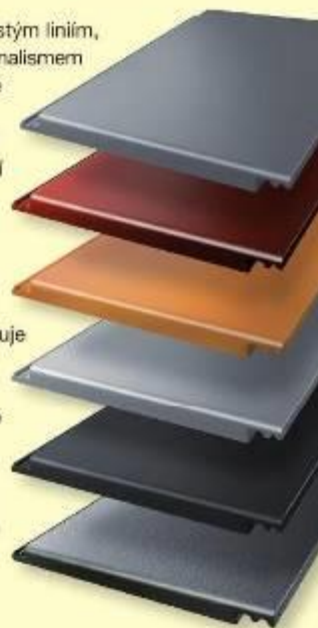

PEVNÁ ZEĎ

Výztuž Ytong Ytofor

Společnost Xella přináší nové systémové řešení pro vyztužení namáhaných stěn. Síť spletených ocelových a pozinkovaných drátků je obalená polypropylenovými prameny a příčně vyztužená skleněnými vlákny, zvyšuje tak pevnost stěny v tlaku a eliminuje její praskání. Hodí se pro vyztužení ložné spáry obvodových i vnitřních stěn. Odolný a lehký materiál, s nímž se snadno manipuluje, je použitelný pro jakoukoliv šířku stěny a aplikace je rychlá a jednoduchá. Dodává se v rolích o délce 30m, které se nasucho rozvinou na vyztužovanou řadu tvárnic a zkrátí nůžkami na plech. Pak se nanese tenkovrstvá zdicí malta Ytong v šířce 1–3mm.
www.xella.cz

www.bramac.cz

NEJEN NA ŠIKMOU PLOCHU

Krytina Satjam Flat Plus

Ocelovou krytinu tvoří maloformátové panely (cca 1 200 x 320 mm) s pěti vyprofilovanými hladkými taškami. Mírný zdvih čela panelu (37 mm) poskytuje hotové střešní ploše příjemnou plastičnost vytvořením jemného vodorovného rastru. Střešní taška si při elegantním zpracování stále zachovává hlavní výhodu plechových střešních krytin, tedy nízkou hmotnost pouhých 4,7 kg/m². Při pokládce však vyžaduje precizní rovinu podkladu. Dá se použít i na střechy s větším sklonem než 15°. Krytina je vyrobena z pozinkovaného ocelového jádra o tloušťce 0,5 mm s polyuretanovými povrchovými úpravami. Volit lze buď matný Purmat, nebo hladký Satpur. Robustní jádro a kvalitní povrchové úpravy zaručují dlouhou životnost, na kterou výrobce poskytuje záruku 30 let.