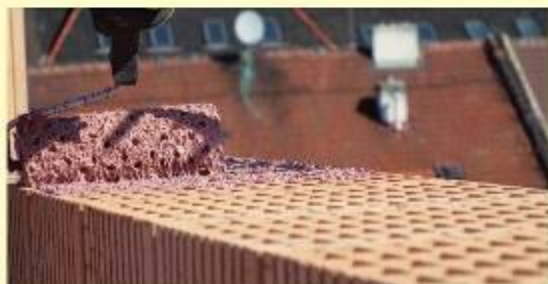

PRO TENKOU SPÁRU

Malta Heluz SIDI

K dosavadním metodám zdění přibyla speciální systémová malta pro tenkou spáru. Předem připravená tekutá směs se nanáší pomocí válečku jako při malování. Na stavbě tedy není zapotřebí voda, elektřina a další, mnohdy drahé pomůcky. Klázení na tenkou spáru najde využití nejen u stavby nízkoenergetických a pasivních domů. Nová technologie stavbu až čtyřnásobně urychluje, protože už po sedmi dnech jsou spoje plnohodnotně zpevněné. Přesto malta nabízí dostatečné časové rozpětí, kdy musí být cihla zasazena na své místo. Patnáct minut je totiž dostatečný čas i pro nanesení další řady.
www.heluz.cz

PEVNÁ ZEĎ

Výztuž Ytong Ytofor

Společnost Xella přináší nové systémové řešení pro vyztužení namáhaných stěn. Síť spletených ocelových a pozinkovaných drátků je obalená polypropylenovými prameny a příčně vyztužená skleněnými vlákny, zvyšuje tak pevnost stěny v tlaku a eliminuje její praskání. Hodí se pro vyztužení ložné spáry obvodových i vnitřních stěn. Odolný a lehký materiál, s nímž se snadno manipuluje, je použitelný pro jakoukoliv šířku stěny a aplikace je rychlá a jednoduchá. Dodává se v rolích o délce 30m, které se nasucho rozvinou na vyztužovanou řadu tvárnic a zkrátí nůžkami na plech. Pak se nanese tenkovrstvá zdicí malta Ytong v šířce 1–3mm.
www.xella.cz