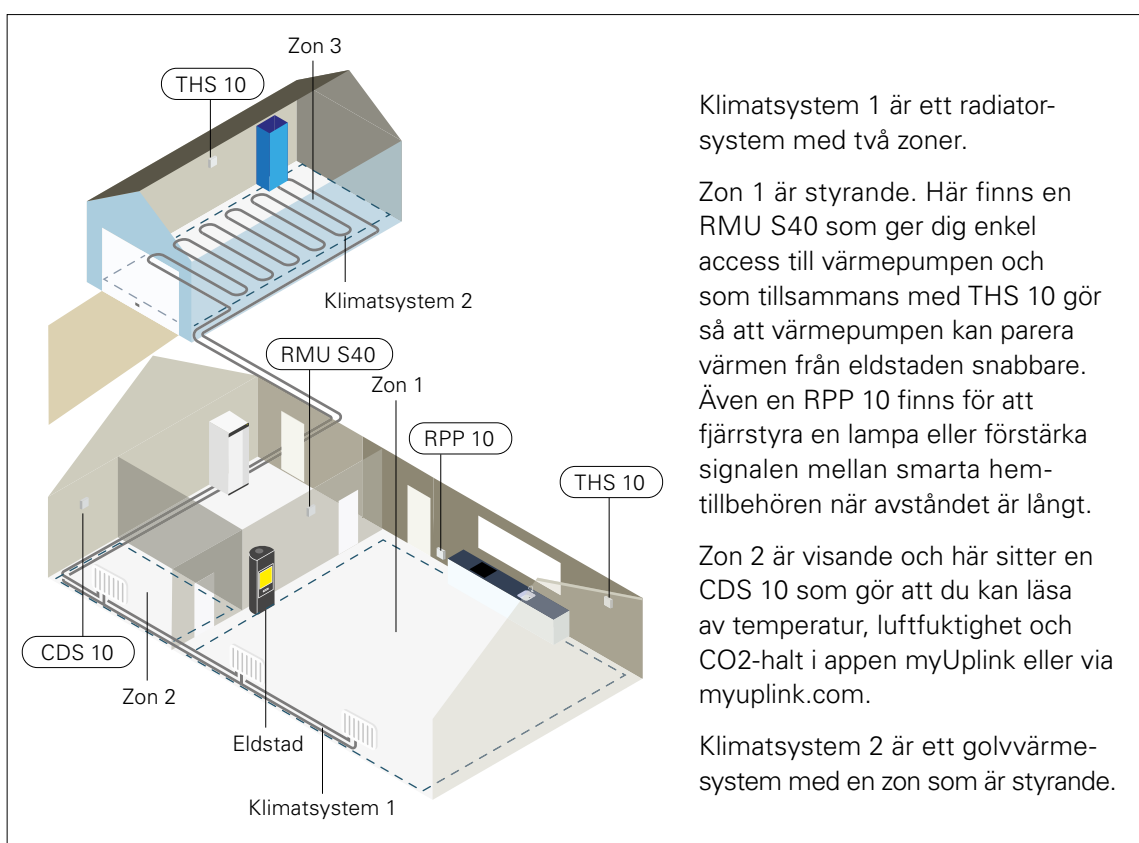

PRINCIPBILD MED KLIMATSYSTEM OCH ZONER