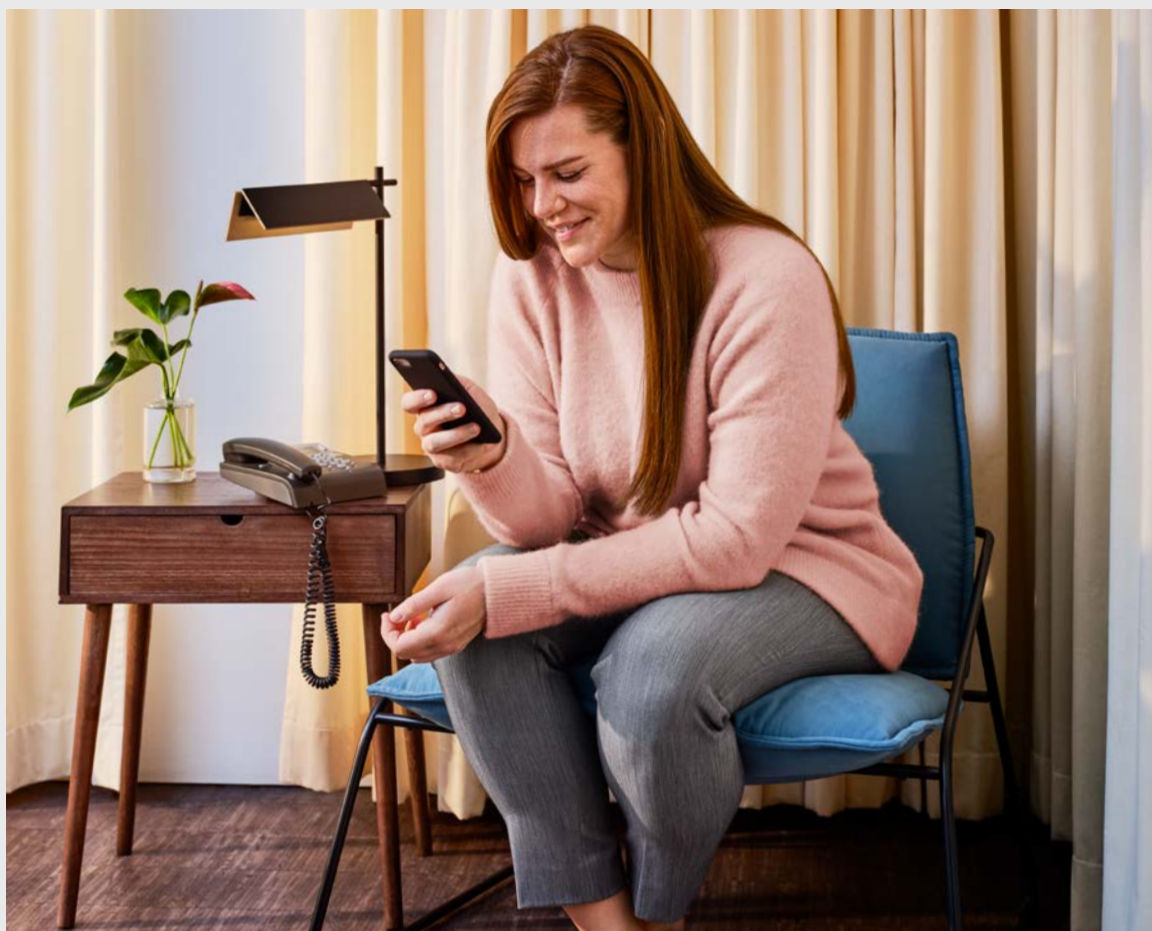

IT'S IN OUR NATURE

Klimatsystem för en hållbar framtid

Vi strävar efter att alltid maximera effekten av varje enskild NIBE-produkt, samtidigt som vi fokuserar på systemet som helhet för att skapa ett komplett komfortsystem. Därför erbjuder vi dig ett brett sortiment med smarta och högeffektiva produkter som förser ditt hem med kyla, värme, ventilation och varmvatten. Genom att ta vara på naturens krafter kan du skapa ett behagligt inomhusklimat för dina behov med mycket liten inverkan på miljön.

It's in our nature.

NIBE Energy Systems
Box 14,
285 21 Markaryd, Sweden
nibe.se

NIBE