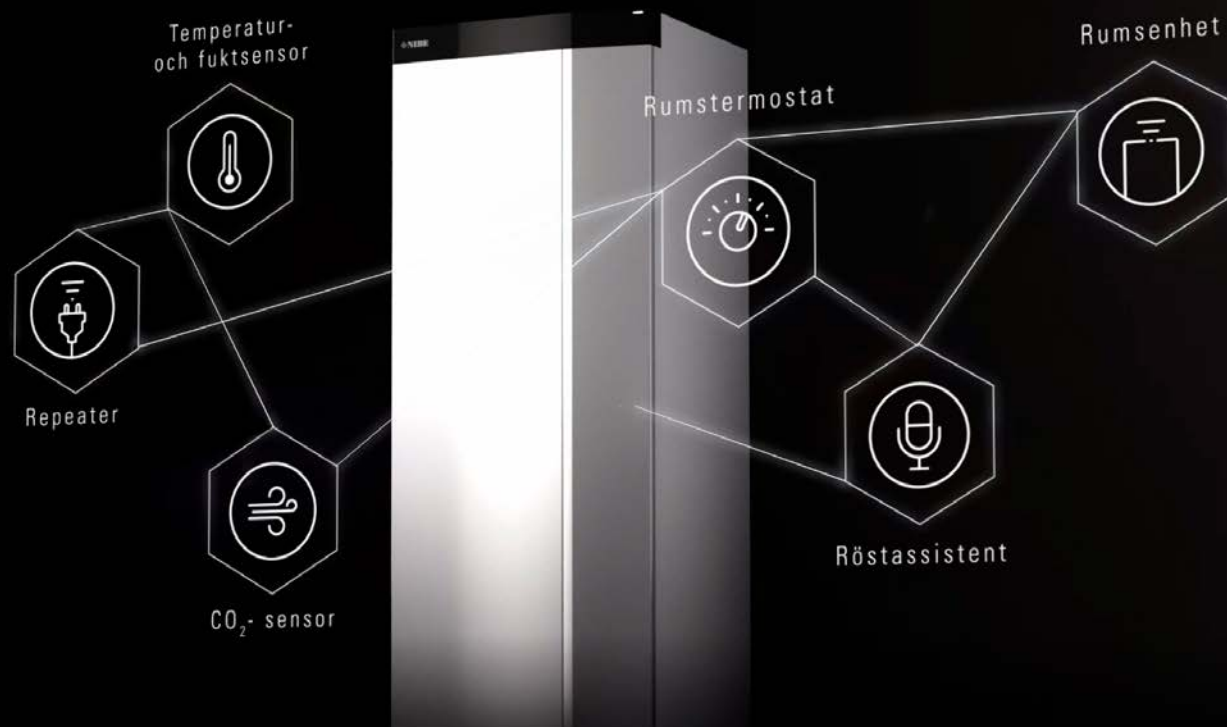

Appen myUplink är nyckeln till det smarta hemmet